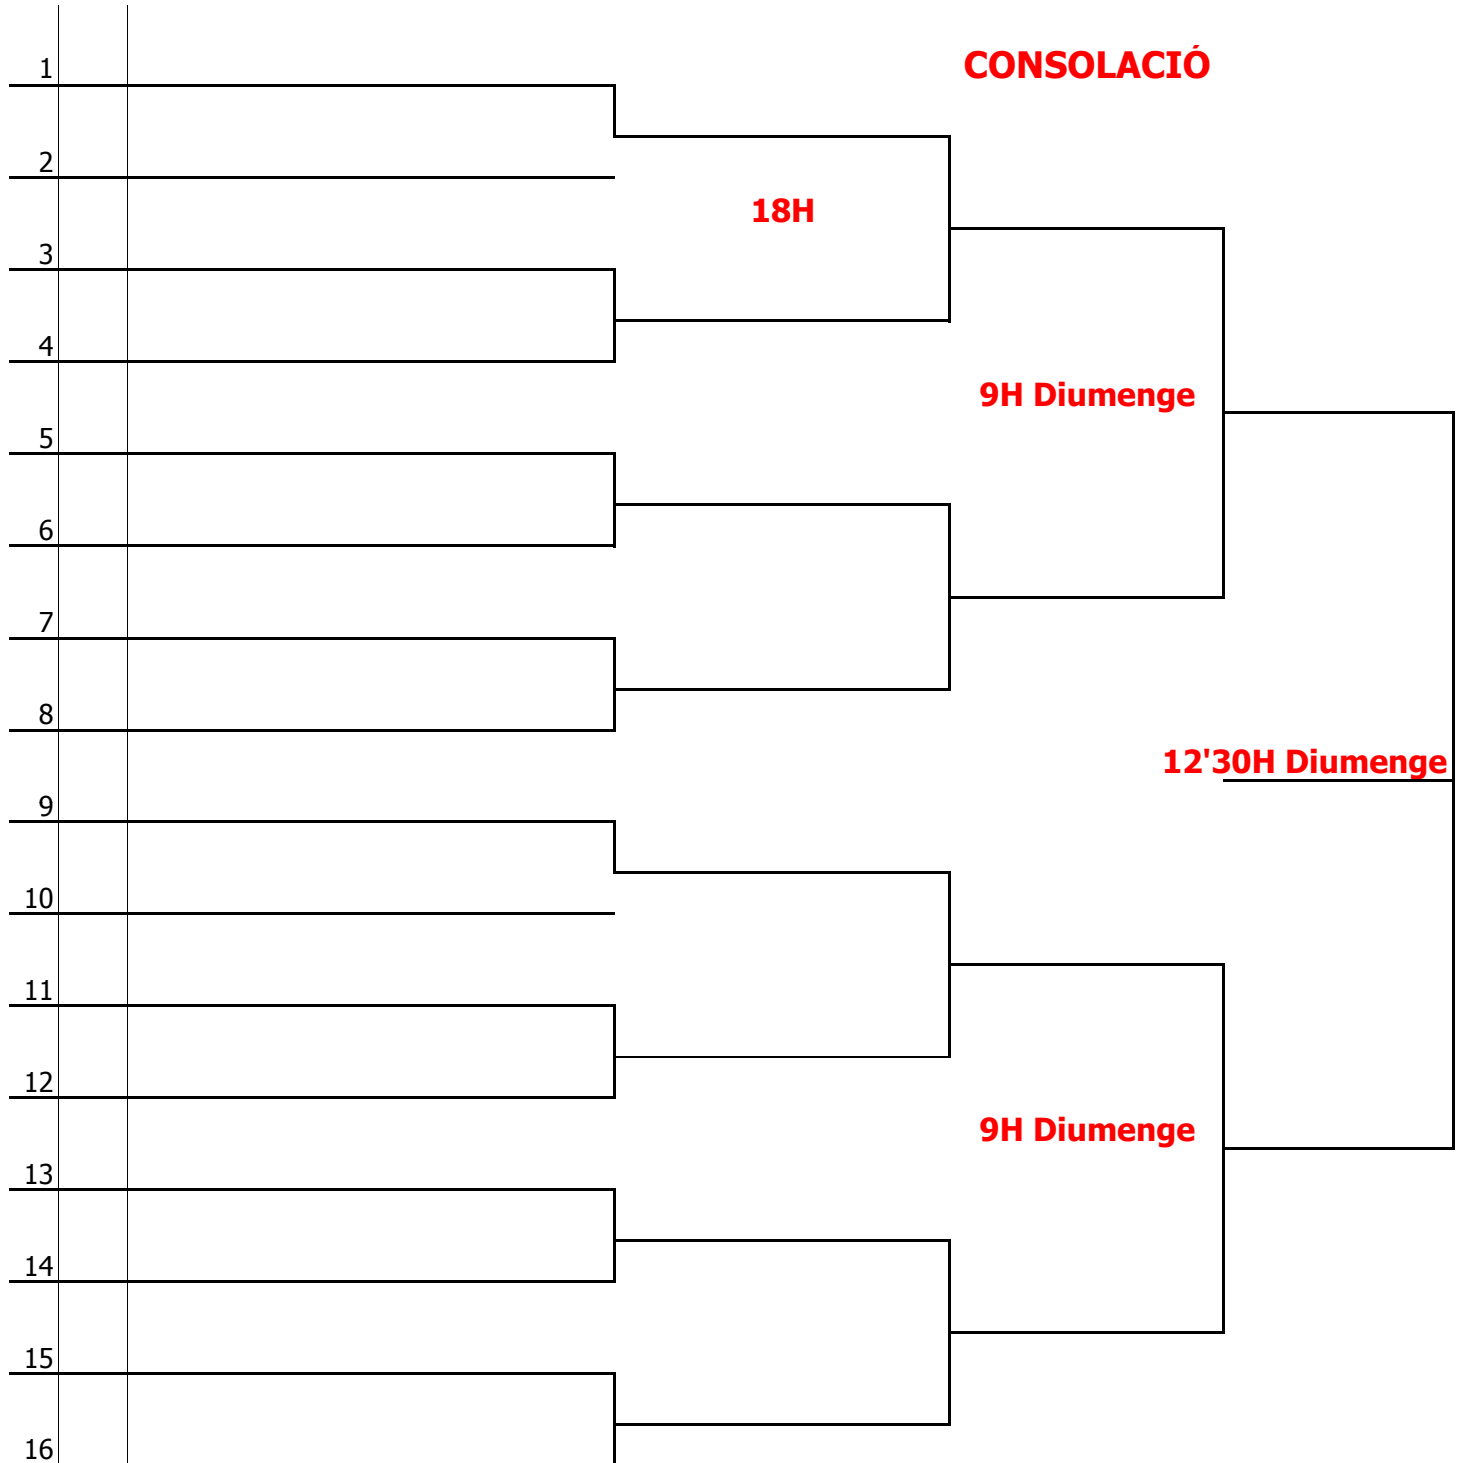

1r. OBERT DE PADEL A CAN MIRET

CATEGORIA FEMENINA

Director del Torneig: Jordi Plana

Jutge Àrbitre : Jordi Capel