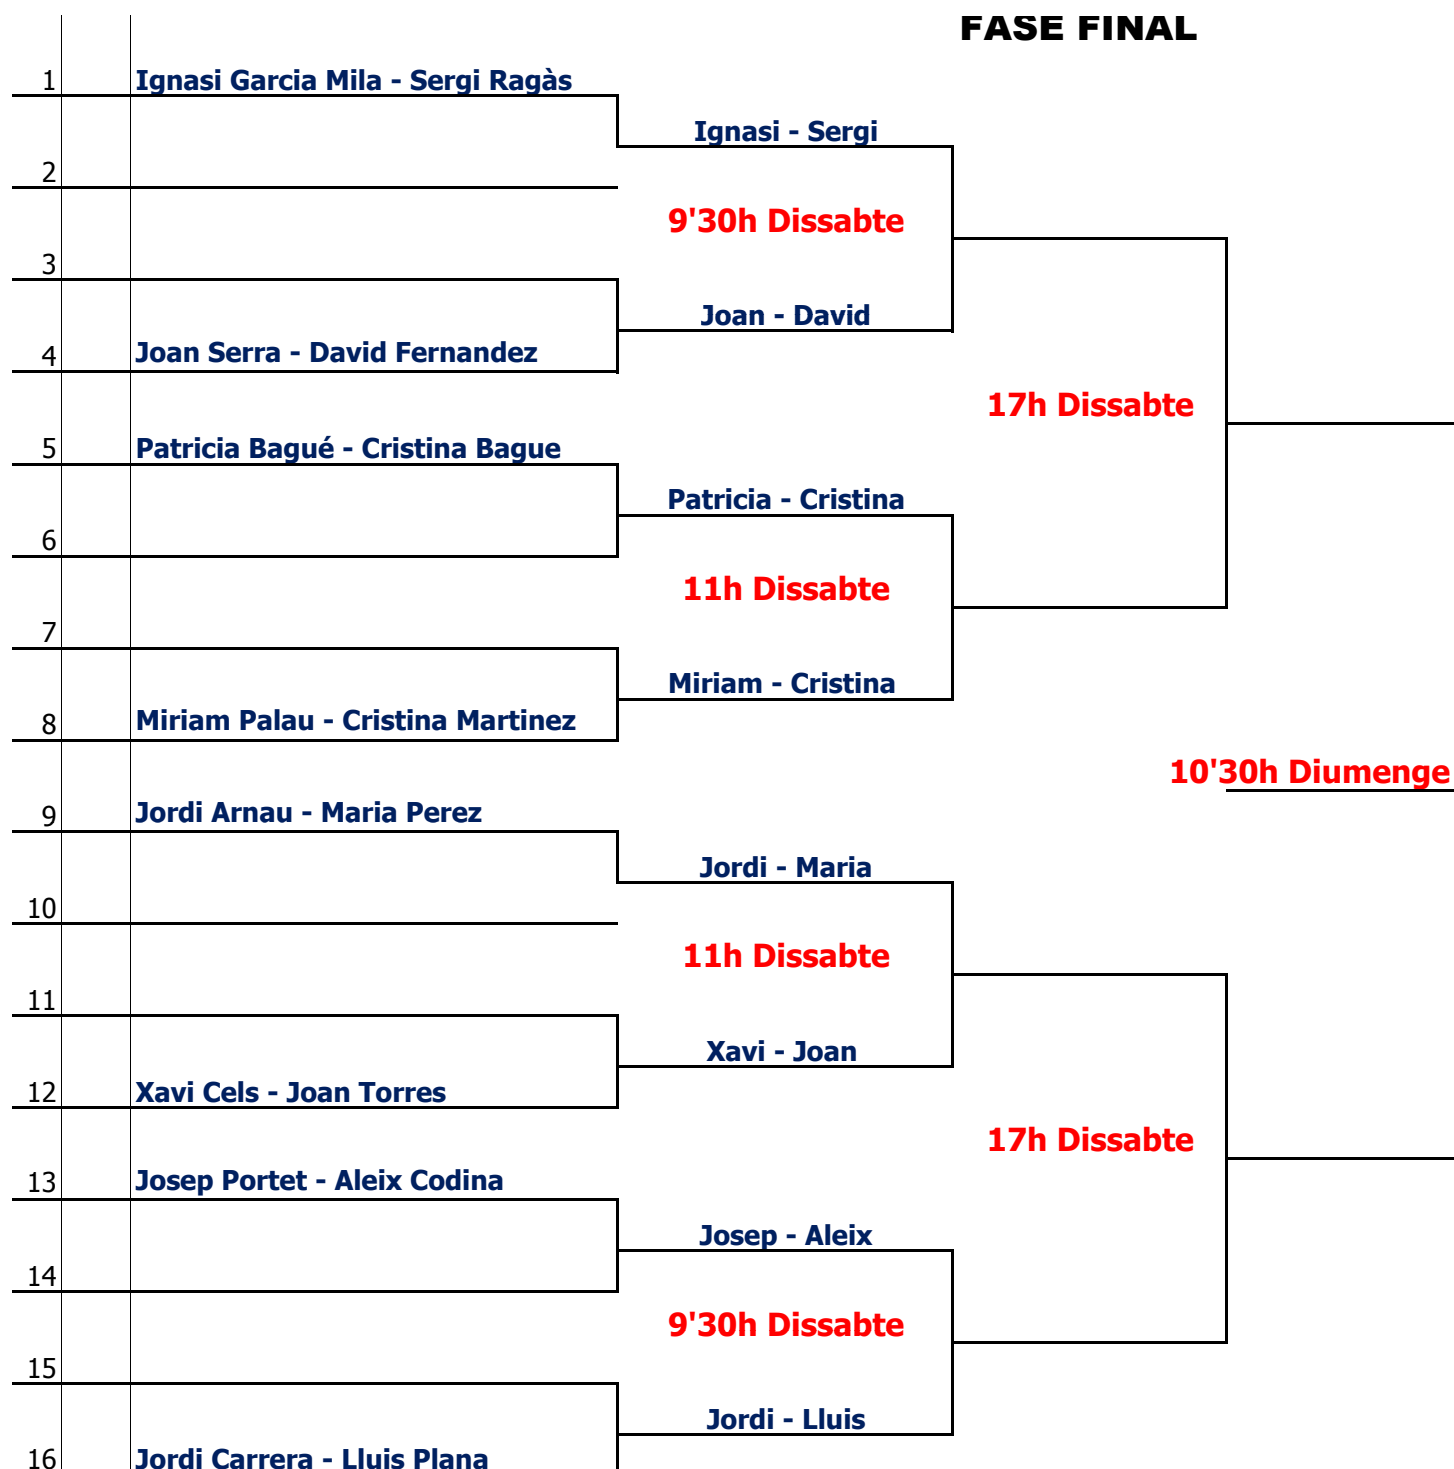

## 1r. OBERT DE TENNIS A CAN MIRET

**Director del Torneig: Jordi Plana**

**Jutge Àrbitre : Jordi Capel**