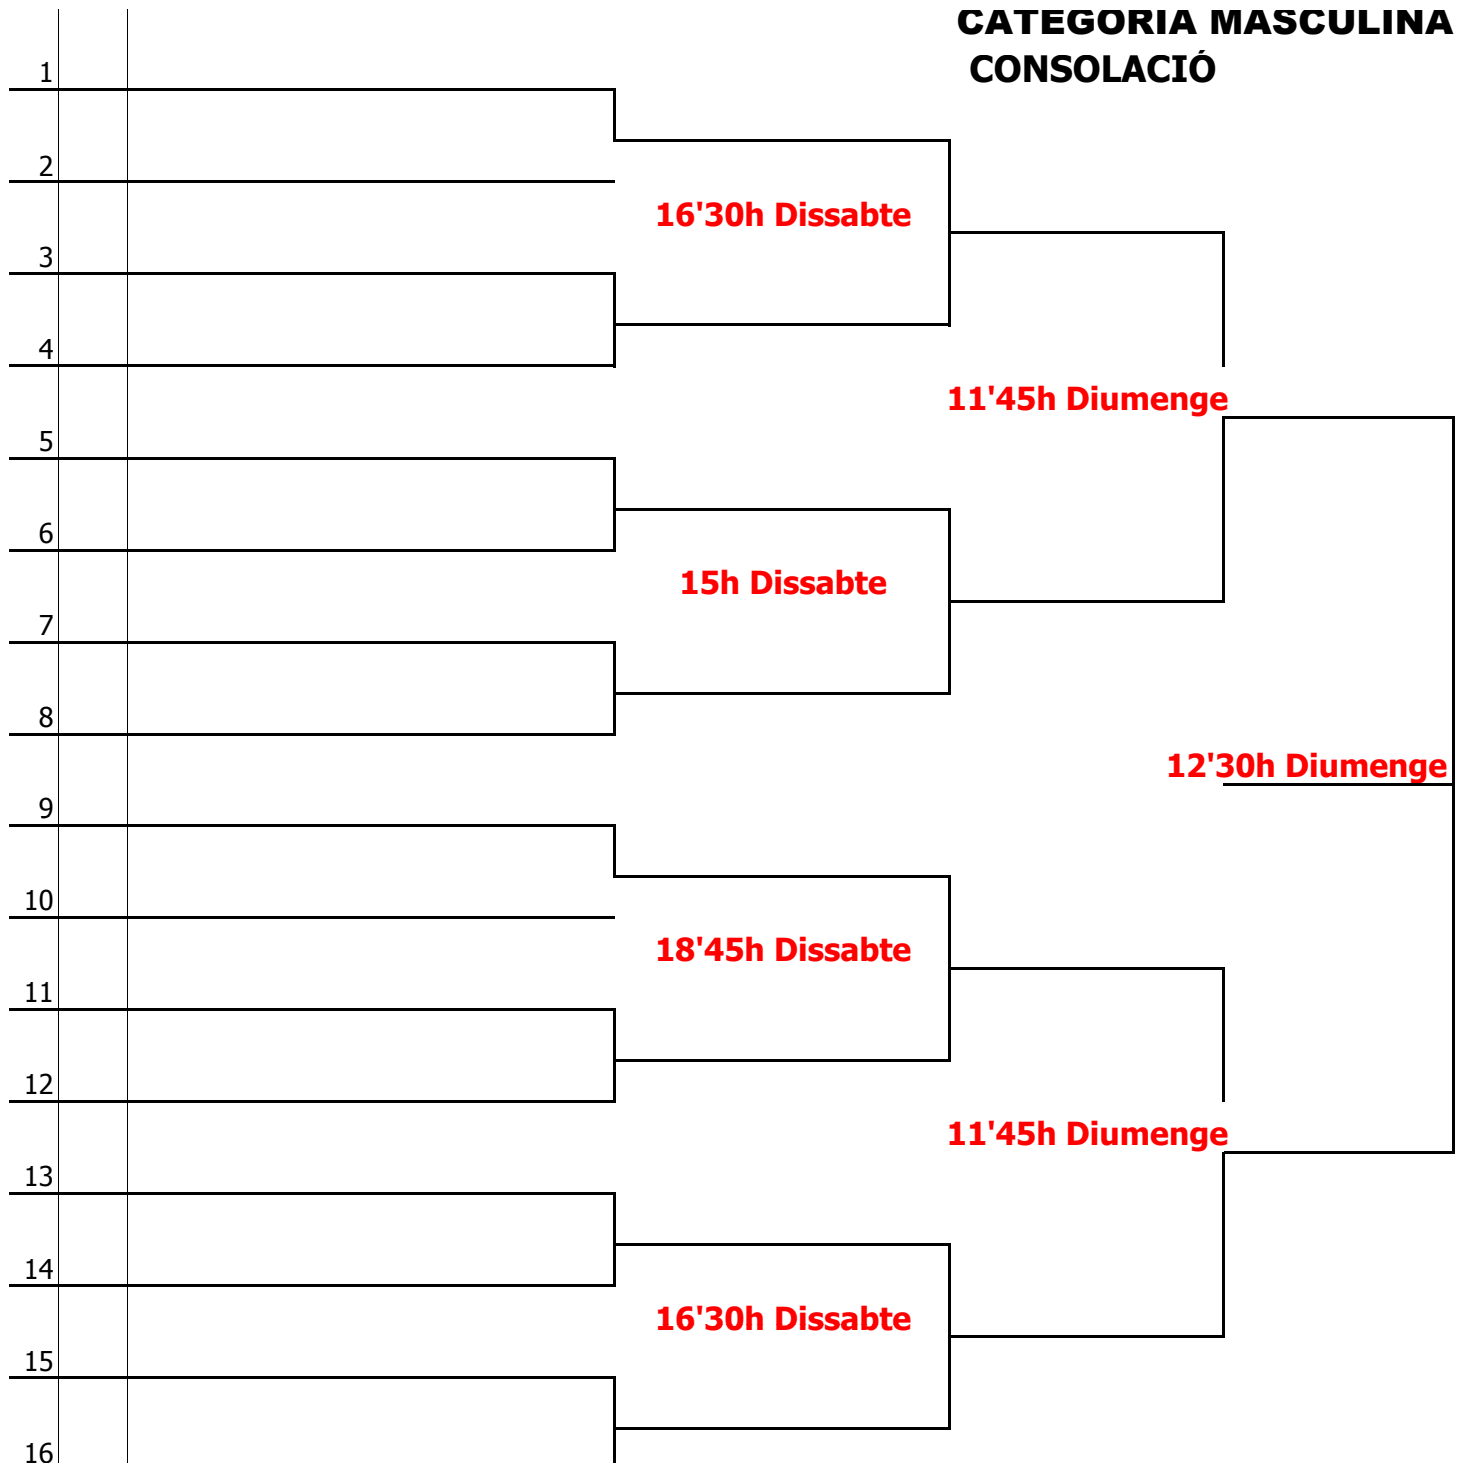

1r. OBERT DE PADEL A CAN MIRET

Director del Torneig: Jordi Plana

Jutge Àrbitre : Jordi Capel