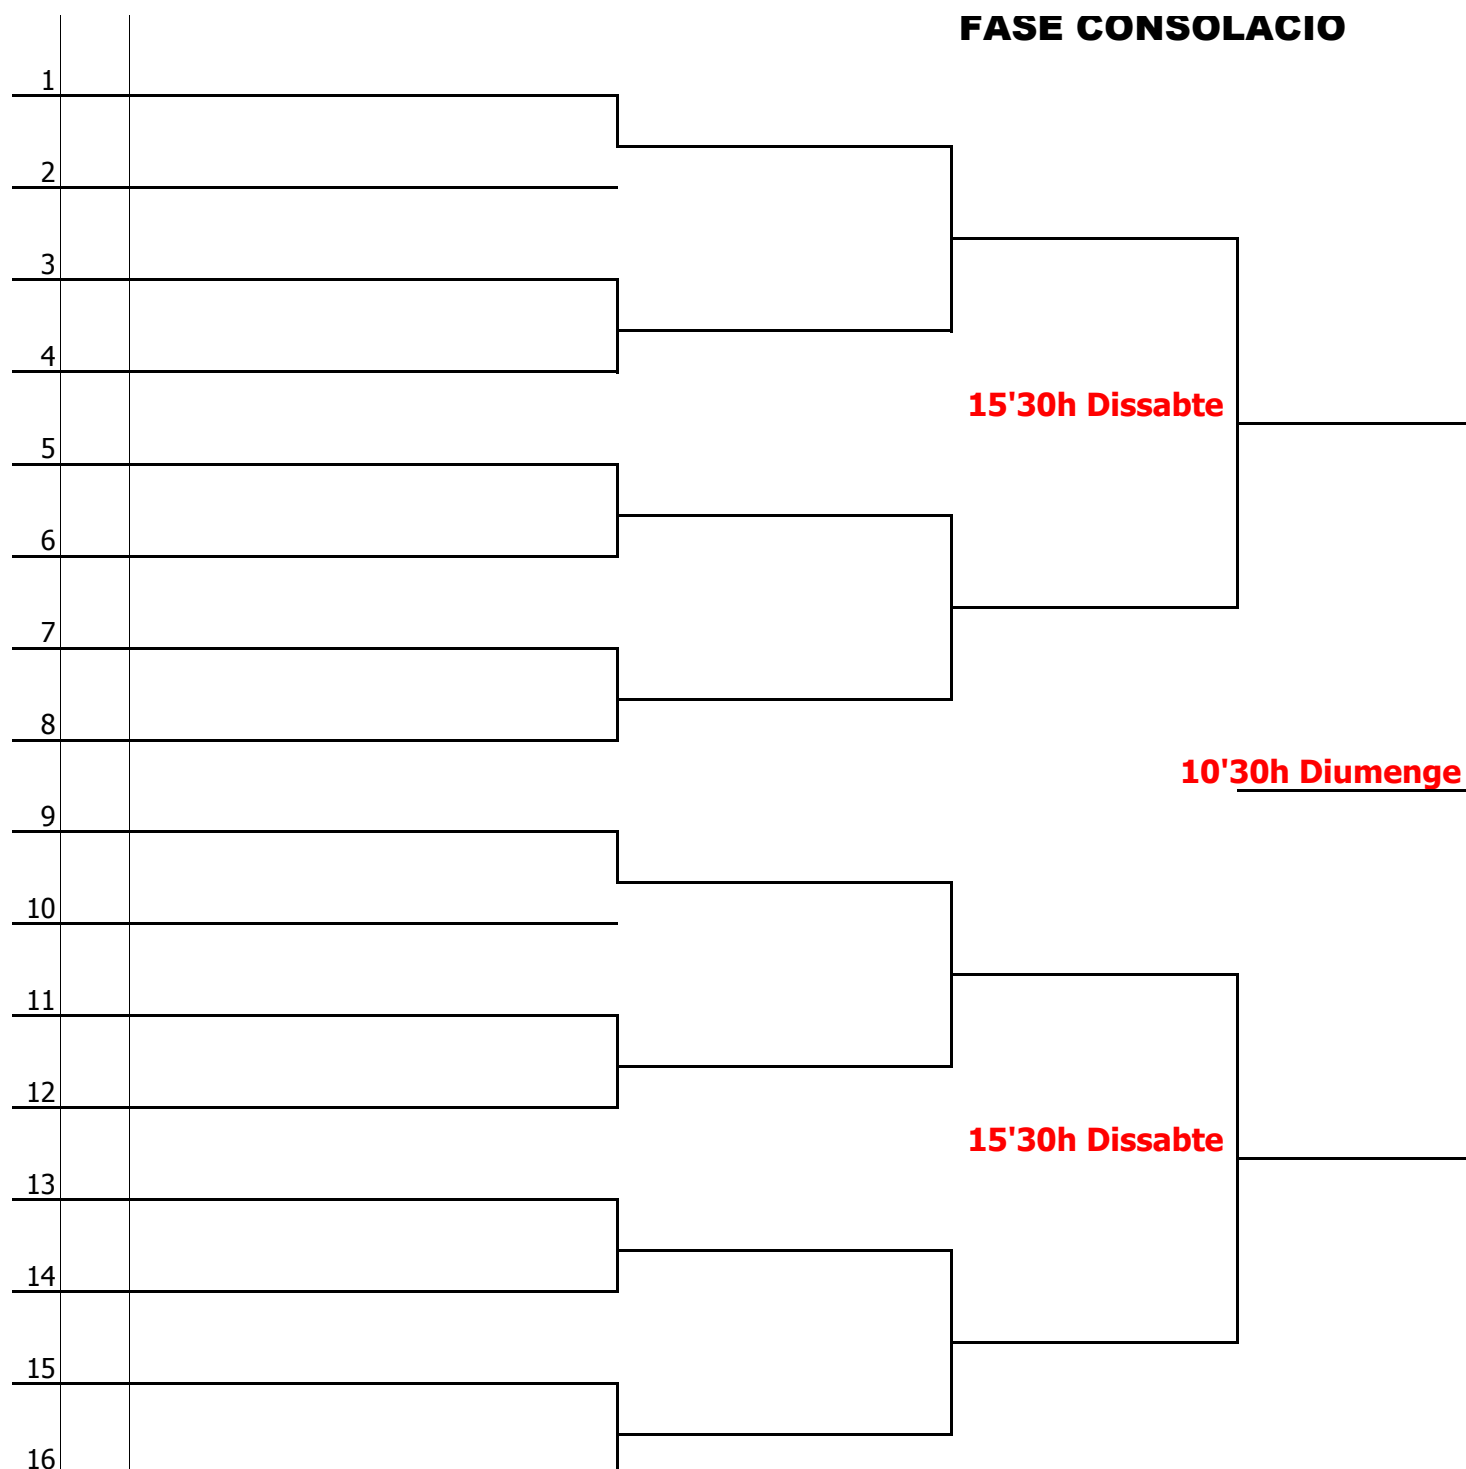

1r. OBERT DE TENNIS A CAN MIRET

Director del Torneig: Jordi Plana

Jutge Àrbitre : Jordi Capel